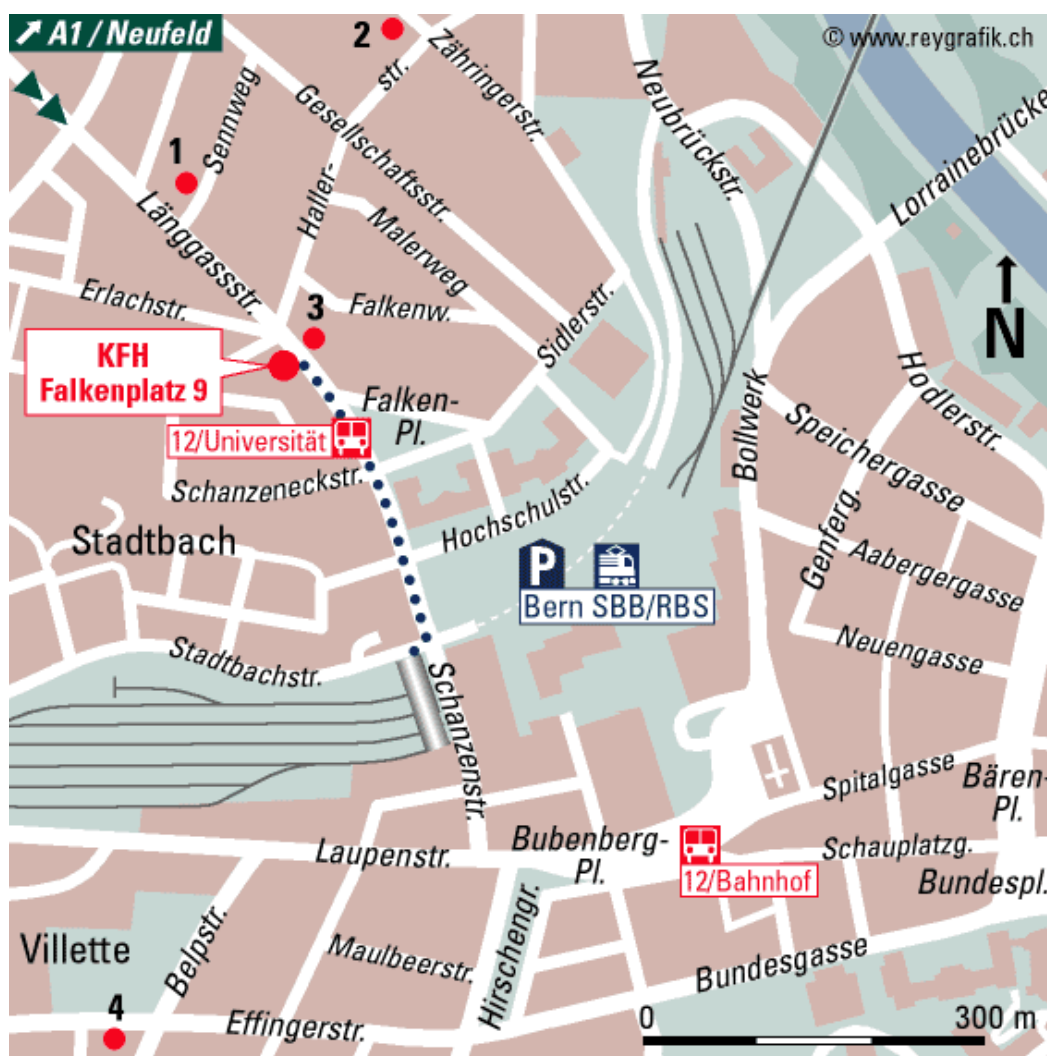

KFH

Rektorenkonferenz der Fachhochschulen der Schweiz
Conférence des Recteurs des Hautes Ecoles Spécialisées Suisses
Conferenza dei Rettori delle Scuole Universitarie Professionali Svizzere
Rectors' Conference of the Swiss Universities of Applied Sciences

Voici comment nous trouver

En transports publics

Prendre le bus No 12 à la gare CFF en direction de Länggasse et descendre à l'arrêt «Universität». La KFH se trouve en face de l'arrêt de bus, Falkenplatz 9.

A pied depuis la gare

Gare Sortie Ouest (West), monter la Schanzenstrasse à gauche jusqu'à Falkenplatz.

En voiture

En venant de Genève / Fribourg / Neuchâtel: sortie d'autoroute «Forsthaus».

En venant de Zurich / Bâle: sortie d'autoroute «Neufeld».

Notre adresse

Secrétariat général de la KFH

Falkenplatz 9
Case postale 710
CH-3000 Berne 9

+41 (0)31 300 70 00

Légende:

1. Conférence des Recteurs des Universités Suisses (CRUS), Sennweg 2
2. Conférence suisse des directeurs cantonaux de l'instruction publique (CDIP), Zähringerstrasse 25
3. Haute école spécialisée bernoise (BFH), rectorat et services, Falkenplatz 24
4. Office fédéral de la formation professionnelle et de la technologie (OFFT), Effingerstrasse 27